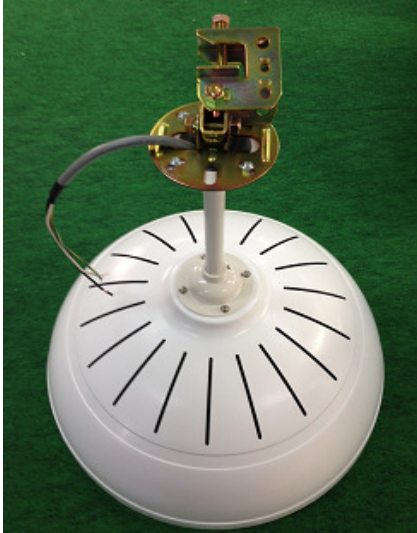

PRO LIGHT 取り付けパターン

① スタンダード

一般的な取り付けは、このタイプです。

未来工業社製のビームラックを使用
天井鋼材等に直接取り付けが可能です。

② チェーン仕様

設置高さの調整が可能なチェーン仕様です。

未来工業社製のビームラックを使用
チェーン 2m迄無料+1m毎に¥500(別途料金)
(例)4m仕様の場合:2m(無料)+2mX500円=1,000円(別途)

事前の仕様変更が必要になります。

③ 直付け仕様

天井の低いところ、もしくは高所ラック等で
床から照明までの有効高さが必要な際に
直付け仕様をご利用下さい。

未来工業社製のビームラックを使用

事前の仕様変更が必要になります。