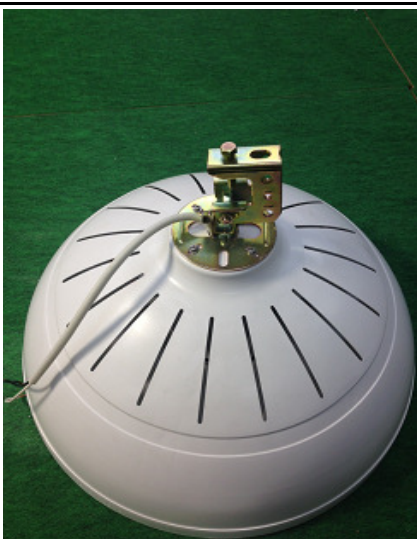

PRO LIGHT 取り付けパターン

① スタンダード

一般的な取り付けは、このタイプです。

未来工業社製のビームラックを使用
天井鋼材等に直接取り付けが可能です。

② チェーン仕様

設置高さの調整が可能なチェーン仕様です。

未来工業社製のビームラックを使用
チェーン 2m迄無料+1m毎に¥500(別途料金)
(例)4m仕様の場合:2m(無料)+2mX500円=1,000円(別途)

事前の仕様変更が必要になります。

③ 直付け仕様

天井の低いところ、もしくは高所ラック等で
床から照明までの有効高さが必要な際に
直付け仕様をご利用下さい。

未来工業社製のビームラックを使用

事前の仕様変更が必要になります。